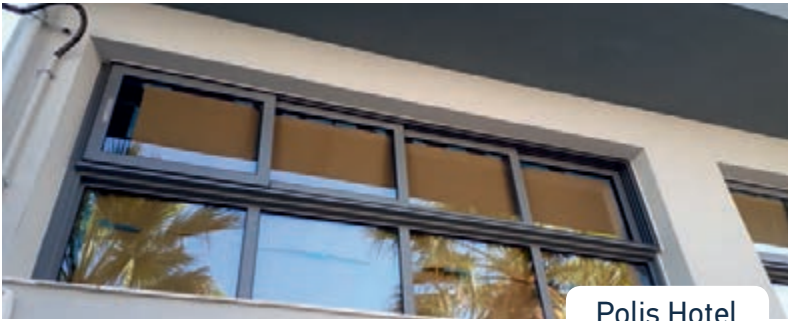

Polis Hotel