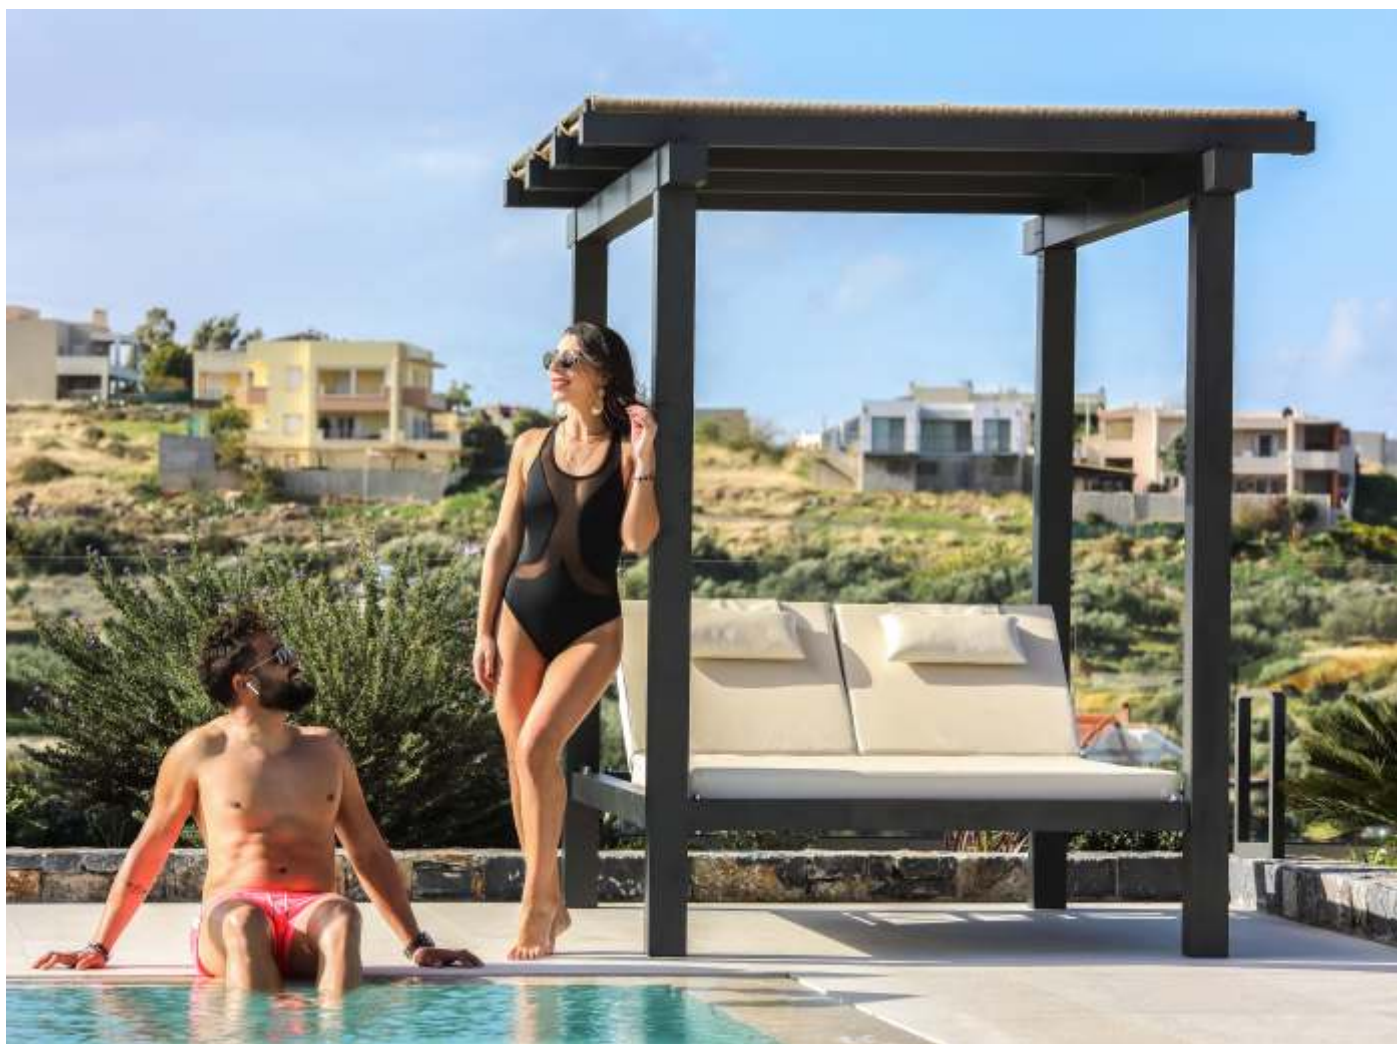

Compass

Ο επιβλητικός αδερφός του boheme!
Στιβαρή οροφή με δοκάρια που εξέχουν από την κατασκευή, στηρίζουν τα πλεγμένα με σχοινί πλαίσια.

The imposing brother of boheme!
Sturdy roof with beams protruding out of the construction, support the rope-braided frames.

EXTRA	ΦΩΤΟΒΟΛΤΑΪΚΑ	USB	LED	SAFEBOX	ΤΡΑΠΕΖΙ	ΚΟΥΡΤΙΝΕΣ
	✗	✗	✗	✓	✗	✓