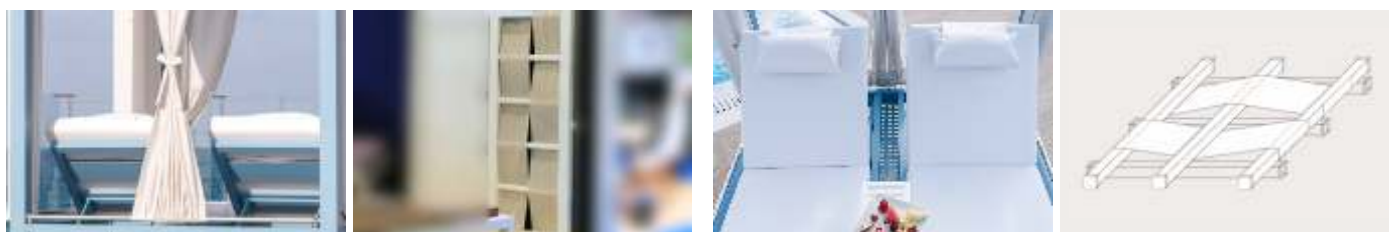

Maisonette

Το πανί αποτελεί πάντα μια σίγουρη και ασφαλή επιλογή σκίασης. Για την οροφή του maisonette, χρησιμοποιούμε κυματιστό πανί που προσδίδει ένα μοναδικό και συγχρόνως οικείο ύφος.

The fabric is always a safe and secure shading option. For the roof of the maisonette, we use a wavy fabric that gives a unique and simultaneously a familiar style.

EXTRA	ΦΩΤΟΒΟΛΤΑΪΚΑ	USB	LED	SAFEBOX	ΤΡΑΠΕΖΙ	ΚΟΥΡΤΙΝΕΣ
	✓	✓	✓	✓	✓	✓

Sun protection.
Αναλόγως την ποιότητα του πανιού.

Σκαλιέρα lean rack 3+1